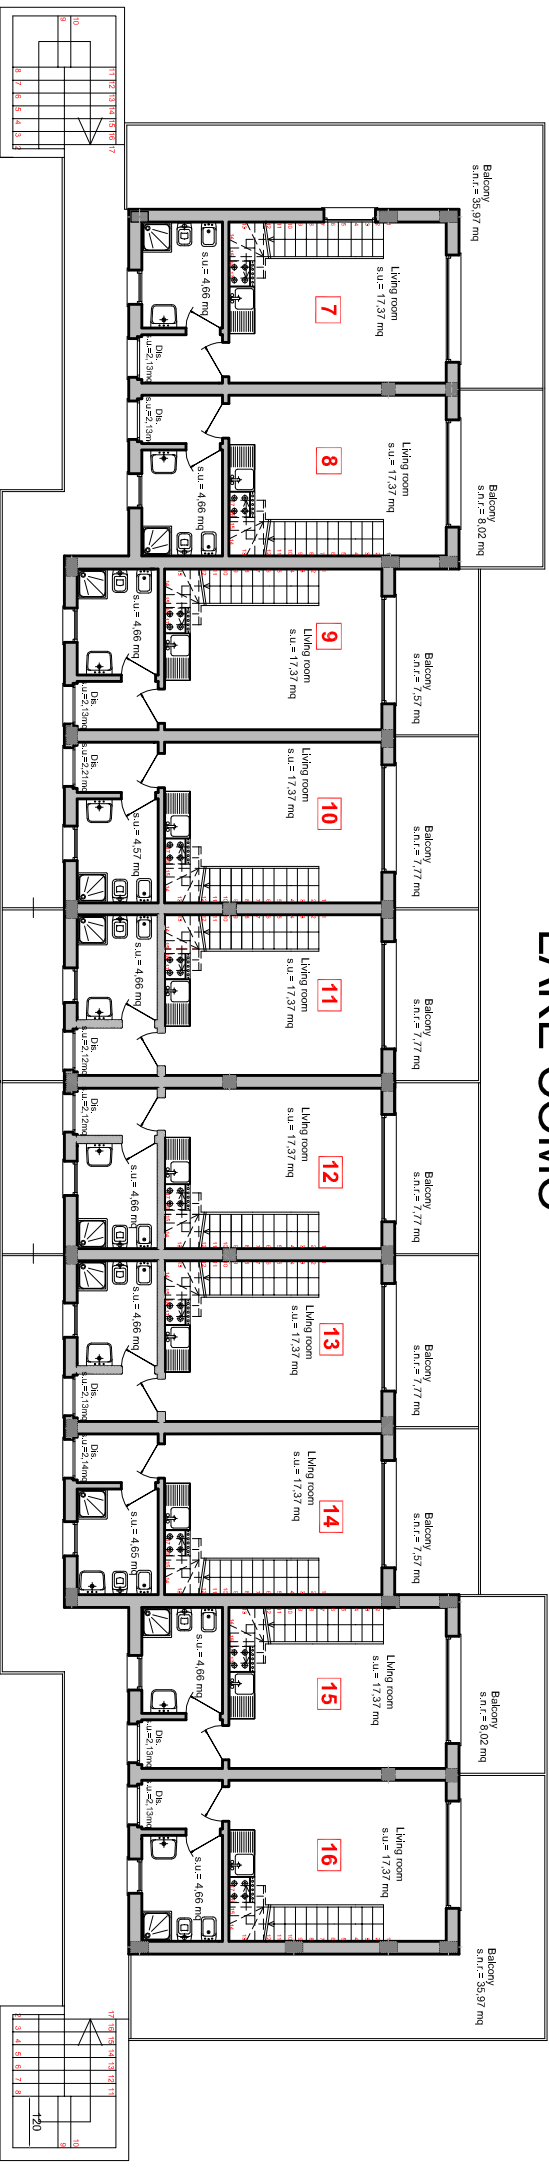

LAKE COMO

SECOND FLOOR FIRST LEVEL DUPLEX RESIDENZA BELVEDERE BELLANO